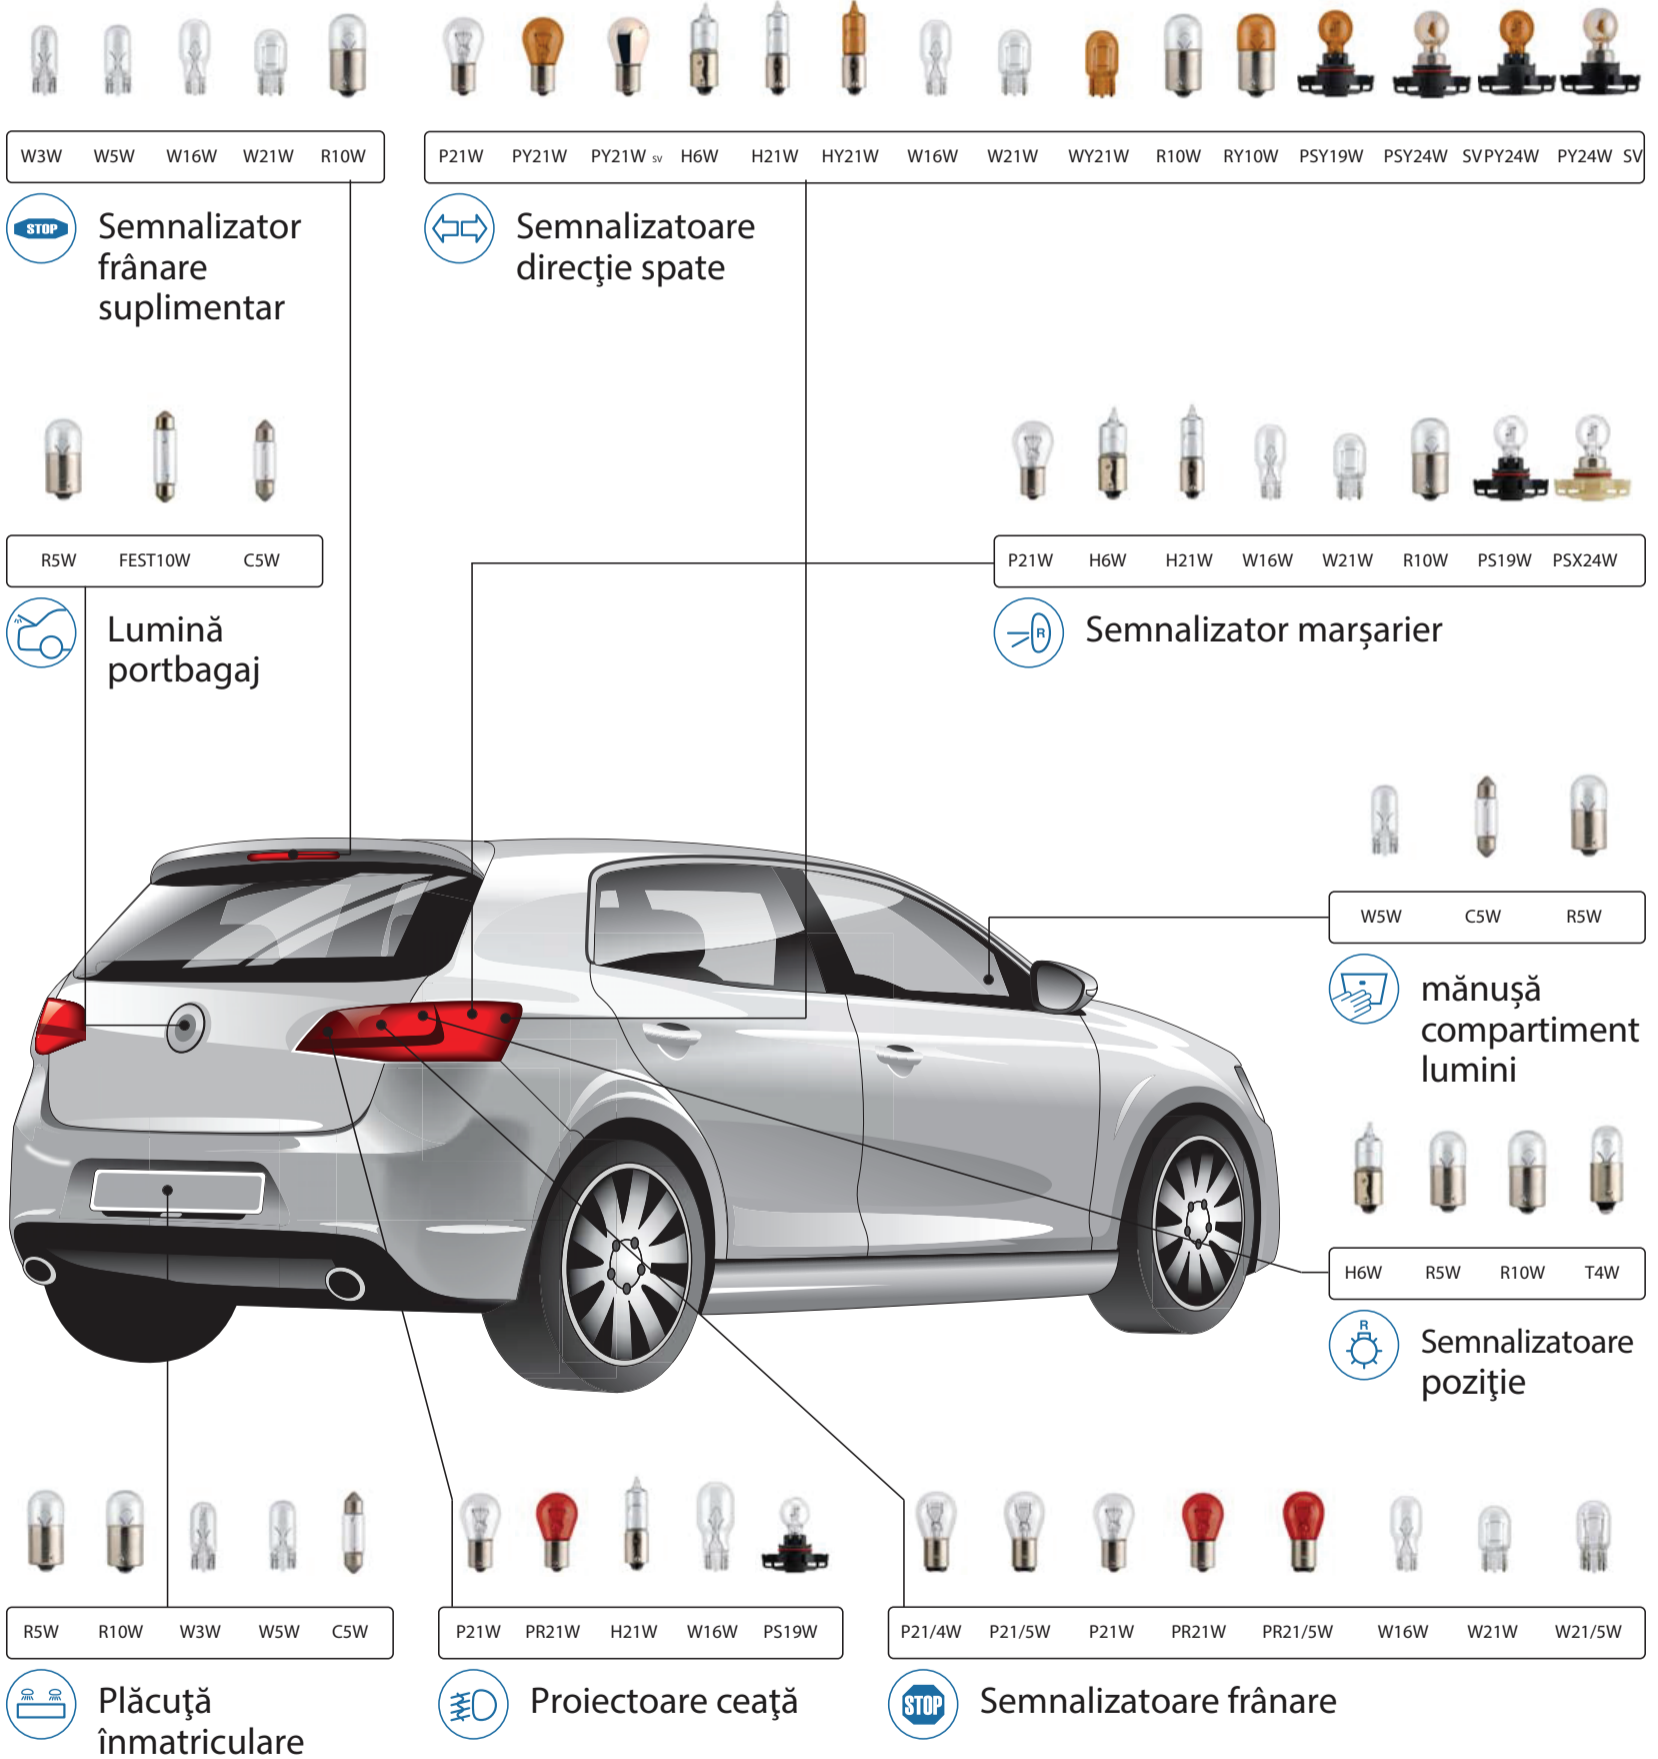

H1 H3 H4 H7 H8 H11 H16 HB3 HB4 H27/1W H27/2W PSX24W PS24W

Semnalizatoare poziție

Proiectoare ceață

Disponibil pentru StandardL

umini pentru iluminat pe timp de zi

12 V / 24V

Tip	Brand	Gama	Cod EAN	Cod Producător	V	W	Baza	Cantitate ambalaj	Tip ambalaj
 H1	PHILIPS	LONG LIFE ECOVISION	78118	12258LLECOB1	12	55	P14.5s	1	blister
	PHILIPS	VISION	78122	12258PRC1	12	55	P14.5s	1	cutie
	PHILIPS	VISION	78121	12258PRB1	12	55	P14.5s	1	blister
	PHILIPS	VISION PLUS	78115	12258VPB1	12	55	P14.5s	1	blister
	PHILIPS	VISION PLUS	07879	12258VPS2	12	55	P14.5s	2	blister
	PHILIPS	WHITE VISION	78377	12258WHVSM	12	55	P14.5s	2	blister
	PHILIPS	X-TREME VISION	78191	12258XVB1	12	55	P14.5s	1	blister
	PHILIPS	X-TREME VISION	07904	12258XV+S2	12	55	P14.5s	2	blister
	PHILIPS	X-TREME VISION G-FORCE	01000	12258XVGB1	12	55	P14.5s	1	blister
	OSRAM	COOL BLUE INTENSE	10358	64150CBI	12	55	P14.5s	1	cutie
	OSRAM	NIGHT BREAKER LASER	10366	64150NL-01B	12	55	P14.5s	1	blister
	OSRAM	NIGHT BREAKER LASER	10614	64150NL	12	55	P14.5s	1	cutie
	OSRAM	NIGHT BREAKER SILVER	10347	64150NBS	12	55	P14.5s	1	cutie
	OSRAM	ORIGINAL	10242	64150-01B	12	55	P14.5s	1	blister
	OSRAM	ORIGINAL	10584	64150	12	55	P14.5s	1	cutie
	NARVA	STANDARD	78152	48320	12	55	P14.5s	1	cutie
	NARVA	STANDARD	78154	48702	24	70	P14.5s	1	cutie
	SCT	BASIC	44033	202631	12	55	P14.5s	1	cutie
	SCT	WHITE	44092	202037	12	55	P14.5s	1	cutie
SCT	WHITE	44054	202327	24	70	P14.5s	1	cutie	