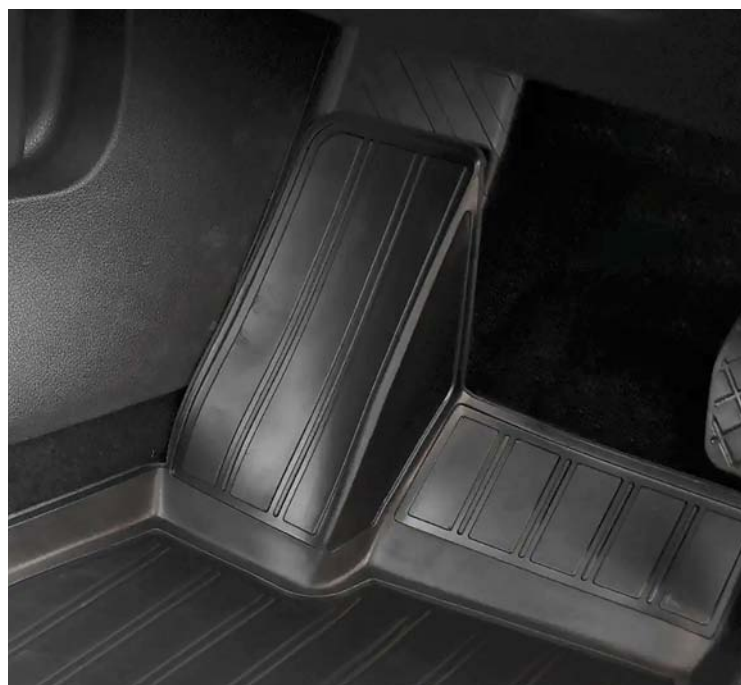

Covorașe Umbrella Premium Line 3D

Ambalat în folie transparentă din plastic

Extensie care acoperă zona de odihnă a piciorului stâng al șoferului

Garantăm o compatibilitate de 100% cu forma podelei mașinii tale. Astfel, am inclus o extensie ramforsată ce acoperă zona de odihnă a piciorului stâng de pe partea șoferului.